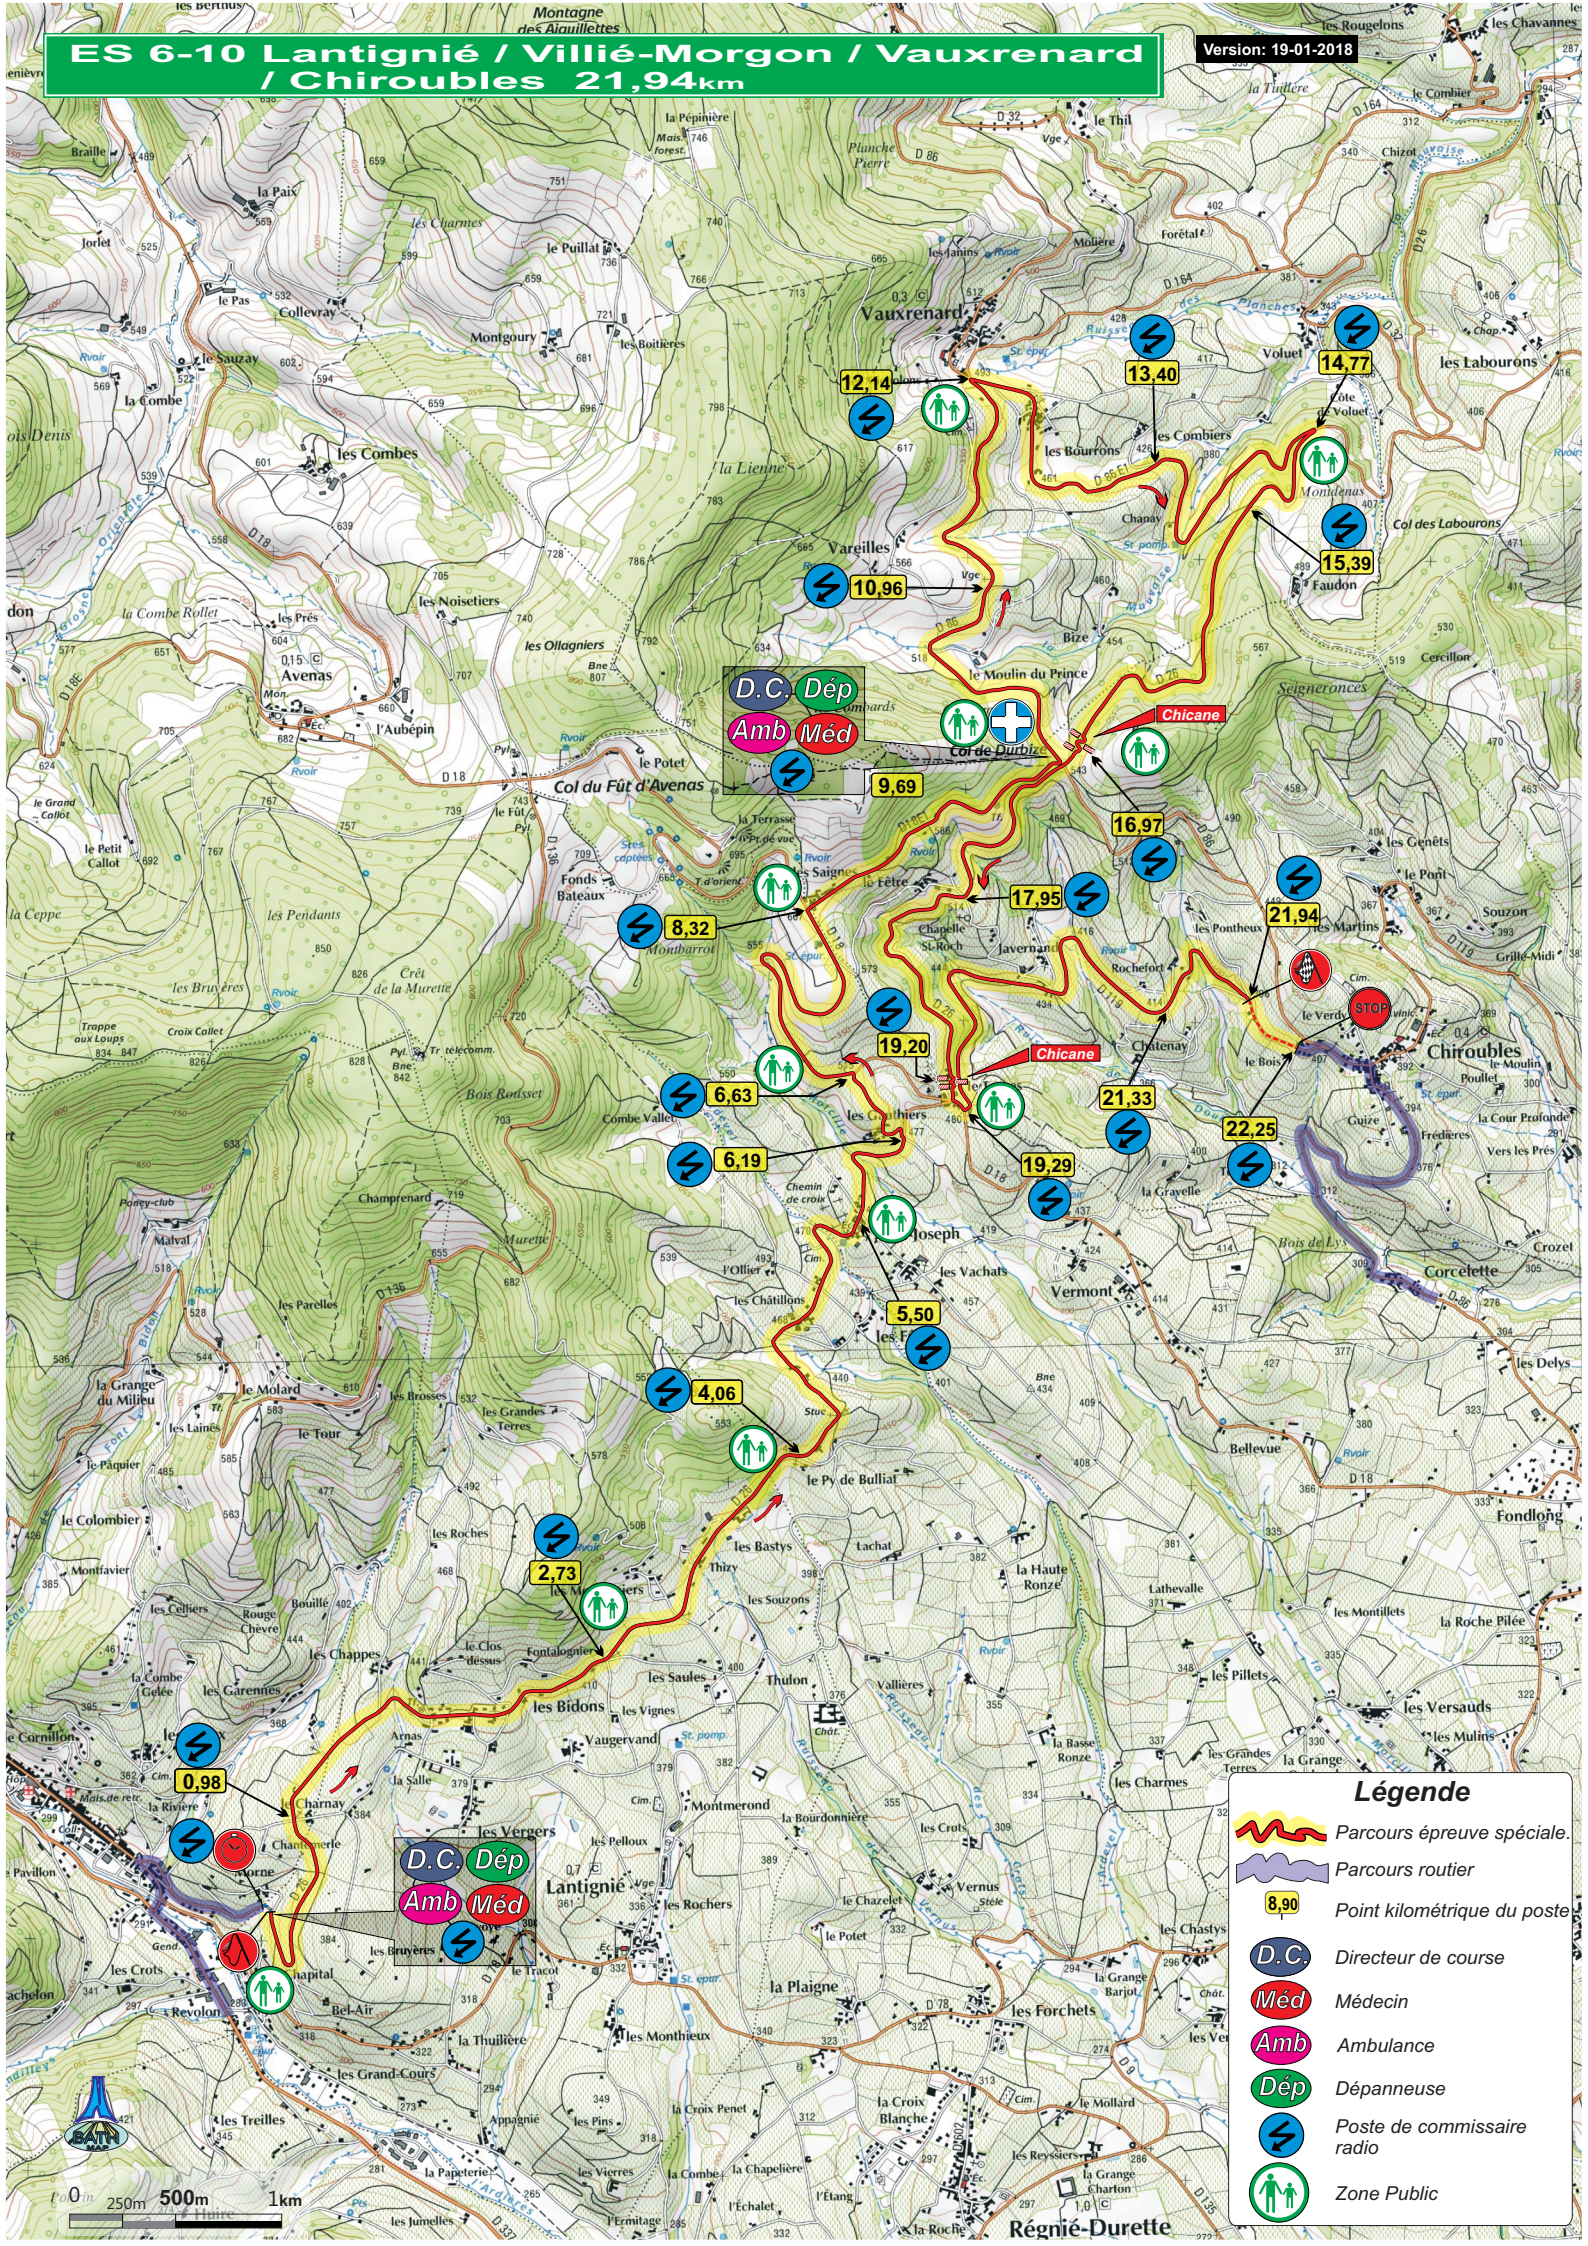

# ES 6-10 Lantignié / Villié-Morgon / Vauxrenard / Chiroubles 21,94km

Version: 19-01-2018

D.C.
Dép  
Amb
Méd

### Légende

- Parcours épreuve spéciale.
- Parcours routier
- 8,90 Point kilométrique du poste
- D.C. Directeur de course
- Méd Médecin
- Amb Ambulance
- Dép Dépanneuse
- Poste de commissaire radio
- Zone Public