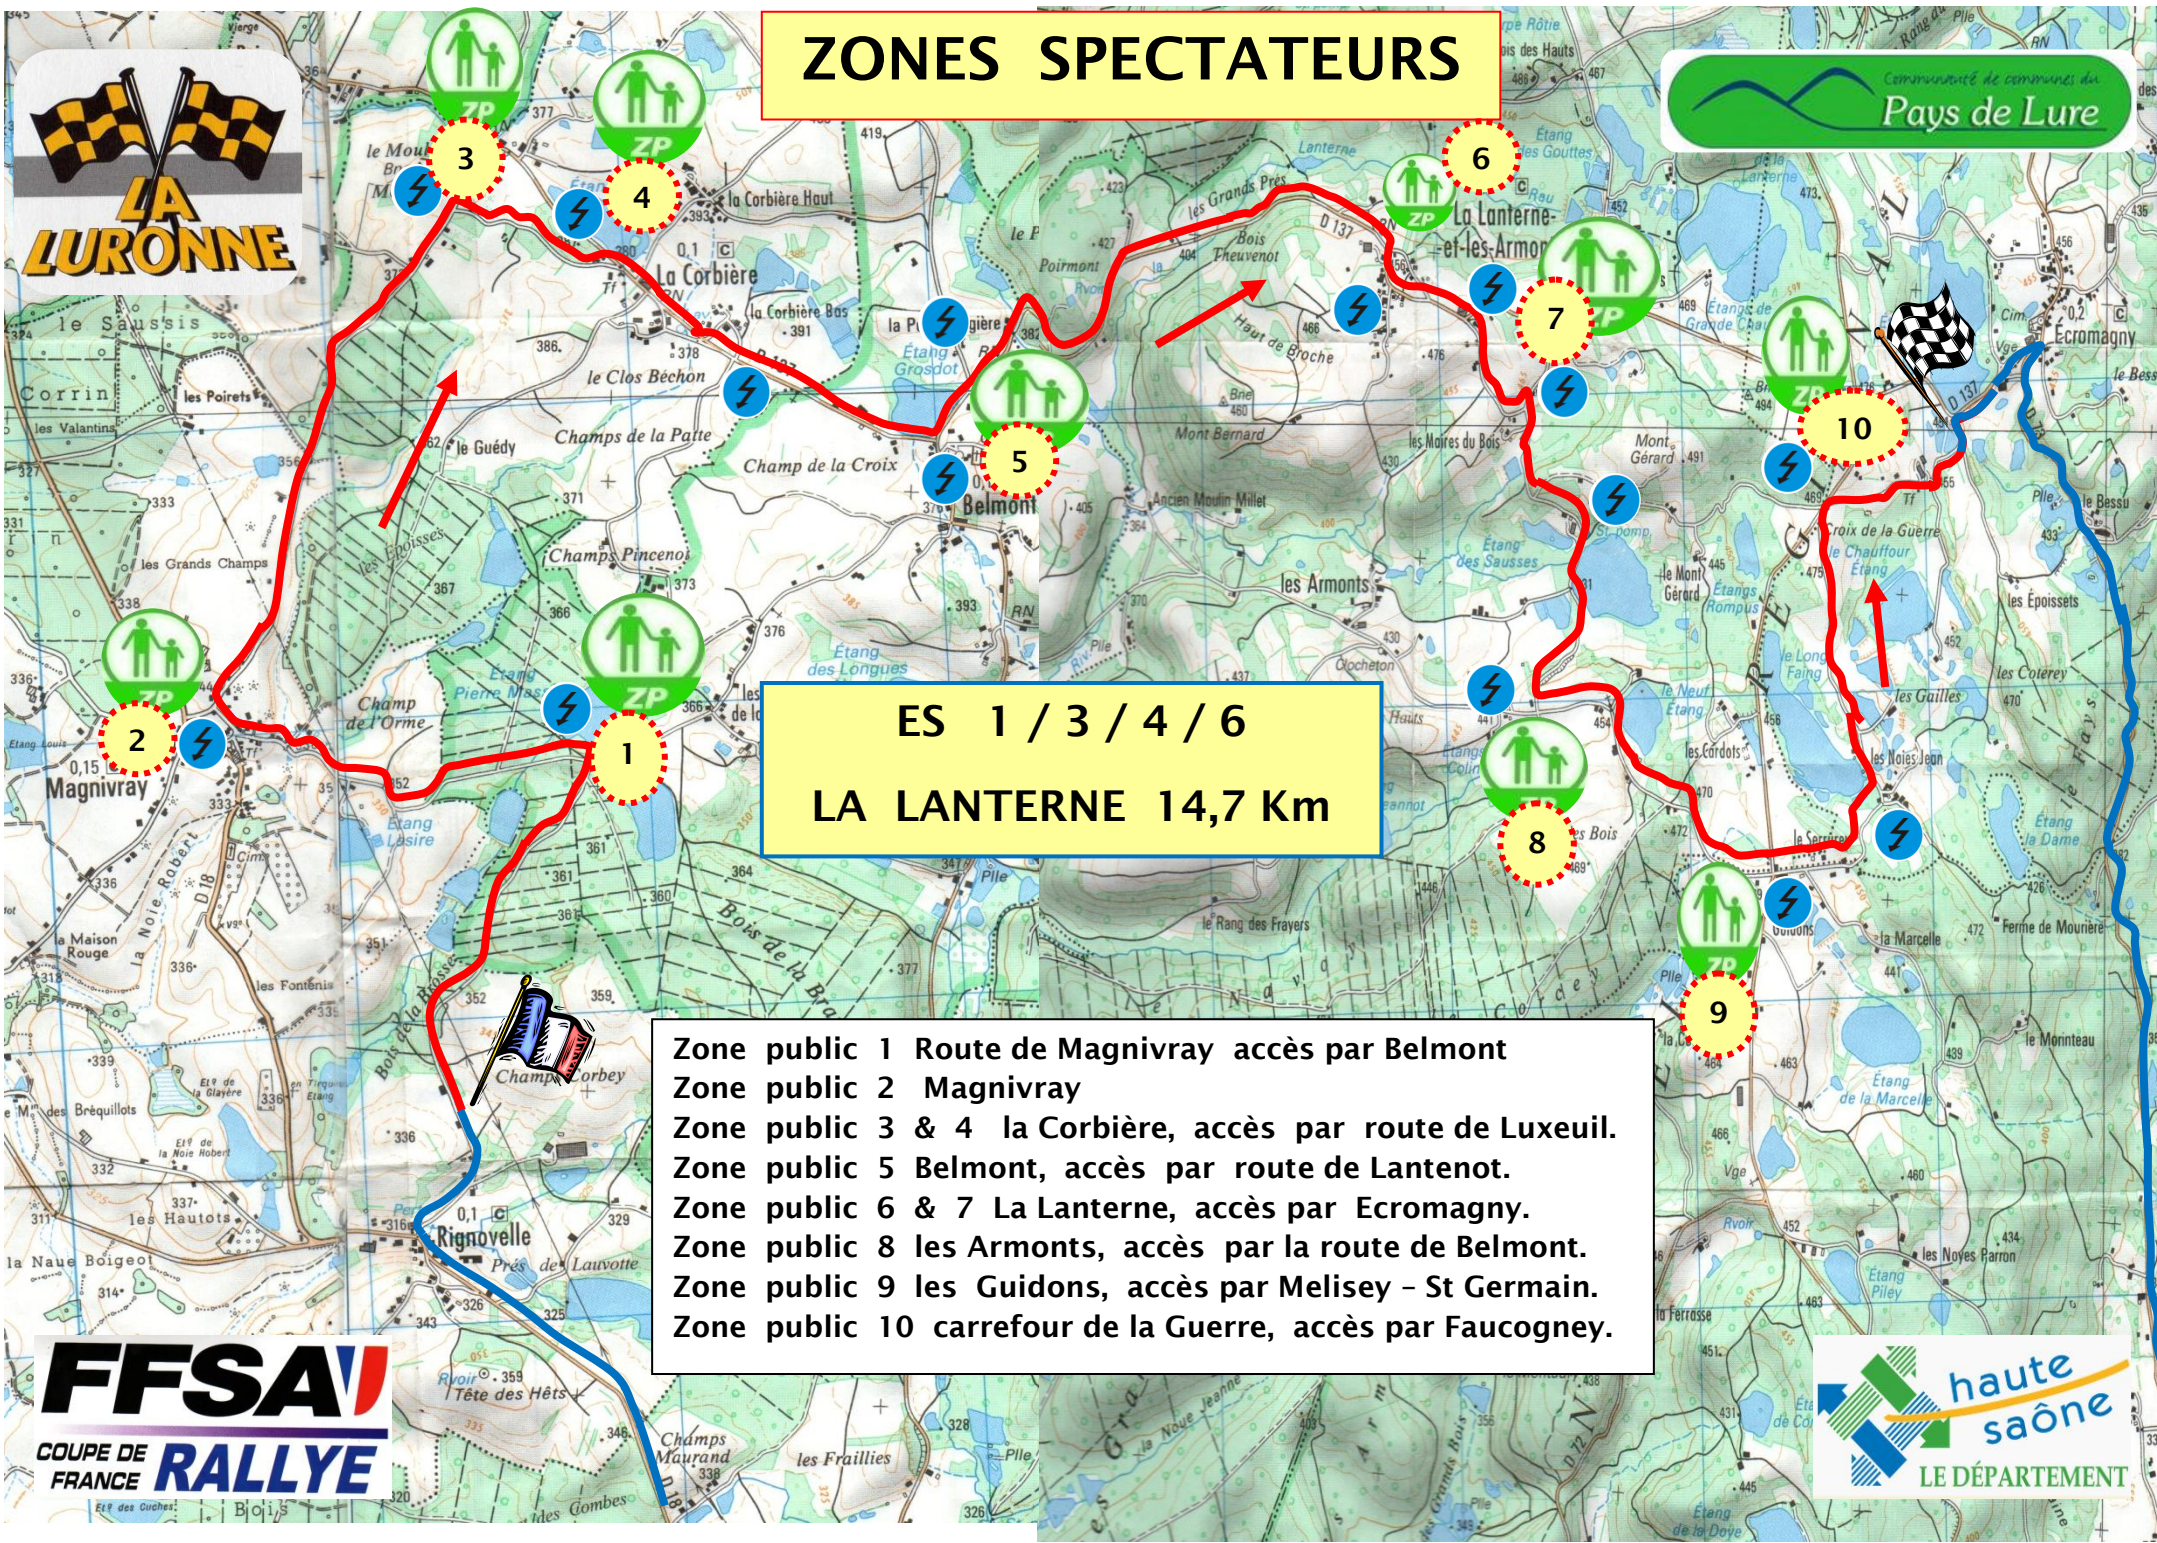

# ZONES SPECTATEURS

ES 1 / 3 / 4 / 6  
LA LANTERNE 14,7 Km

- Zone public 1 Route de Magnivray accès par Belmont
- Zone public 2 Magnivray
- Zone public 3 & 4 la Corbière, accès par route de Luxeuil.
- Zone public 5 Belmont, accès par route de Lantenot.
- Zone public 6 & 7 La Lanterne, accès par Ecromagny.
- Zone public 8 les Armonts, accès par la route de Belmont.
- Zone public 9 les Guidons, accès par Melisey - St Germain.
- Zone public 10 carrefour de la Guerre, accès par Faucogney.