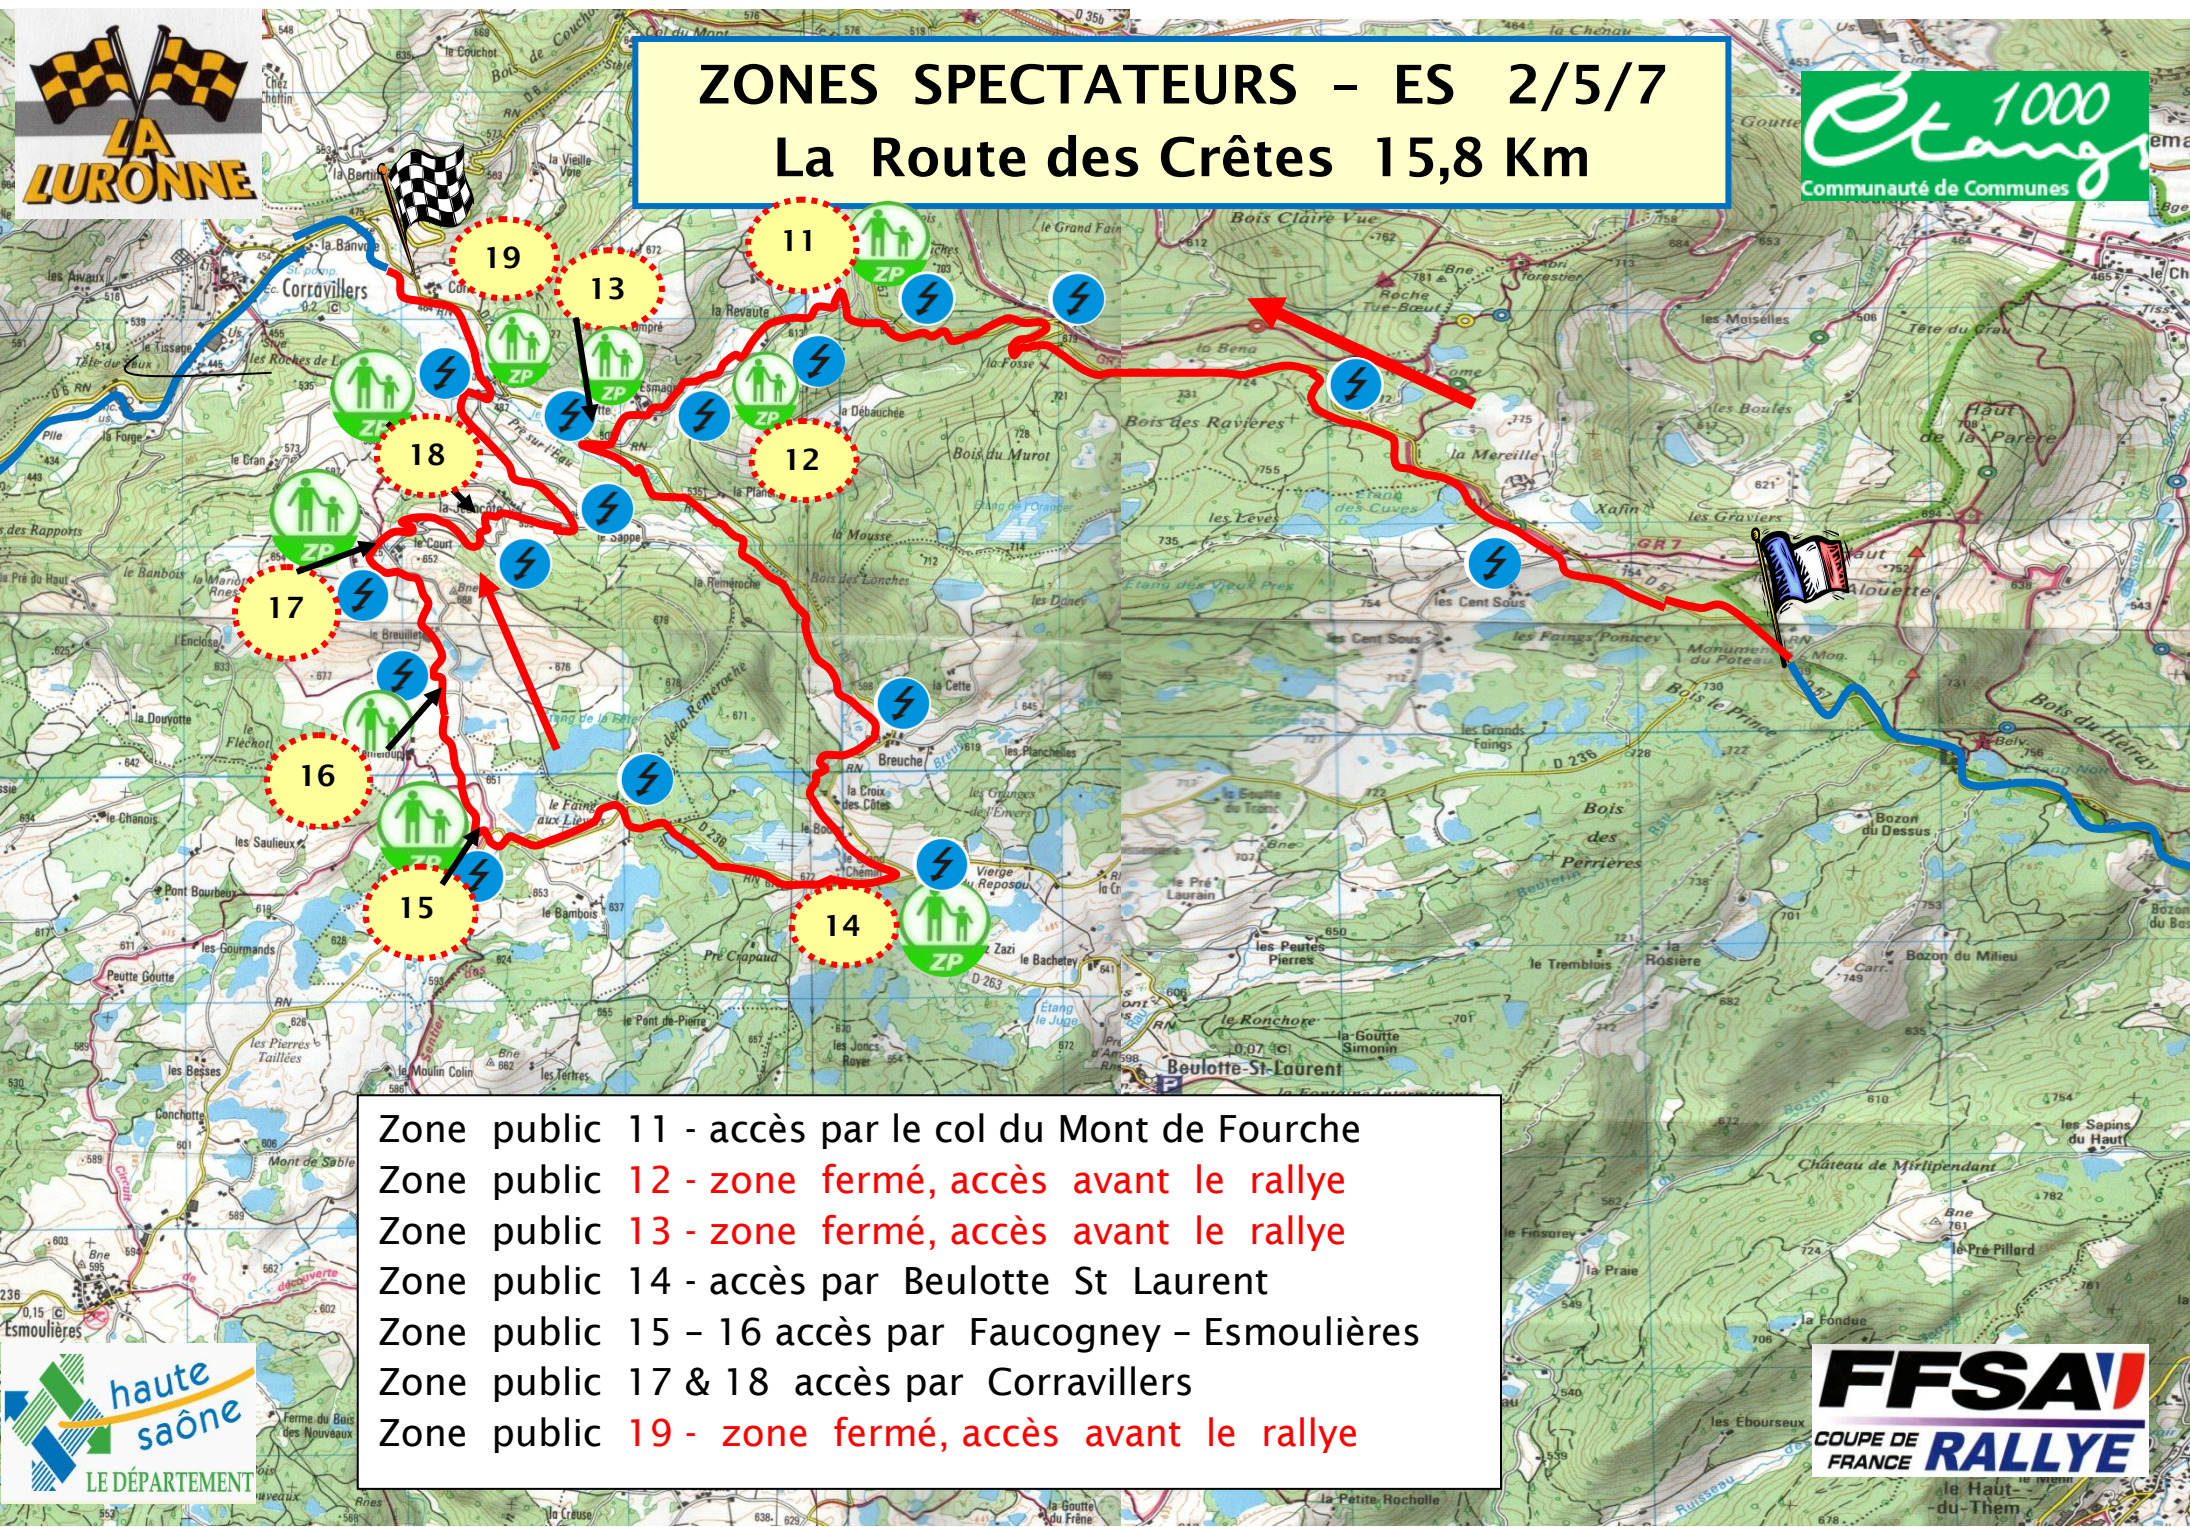

# ZONES SPECTATEURS - ES 2/5/7

## La Route des Crêtes 15,8 Km

- Zone public 11 - accès par le col du Mont de Fourche
- Zone public 12 - zone fermé, accès avant le rallye
- Zone public 13 - zone fermé, accès avant le rallye
- Zone public 14 - accès par Beulotte St Laurent
- Zone public 15 - 16 accès par Faucogney - Esmoulières
- Zone public 17 & 18 accès par Corravillers
- Zone public 19 - zone fermé, accès avant le rallye