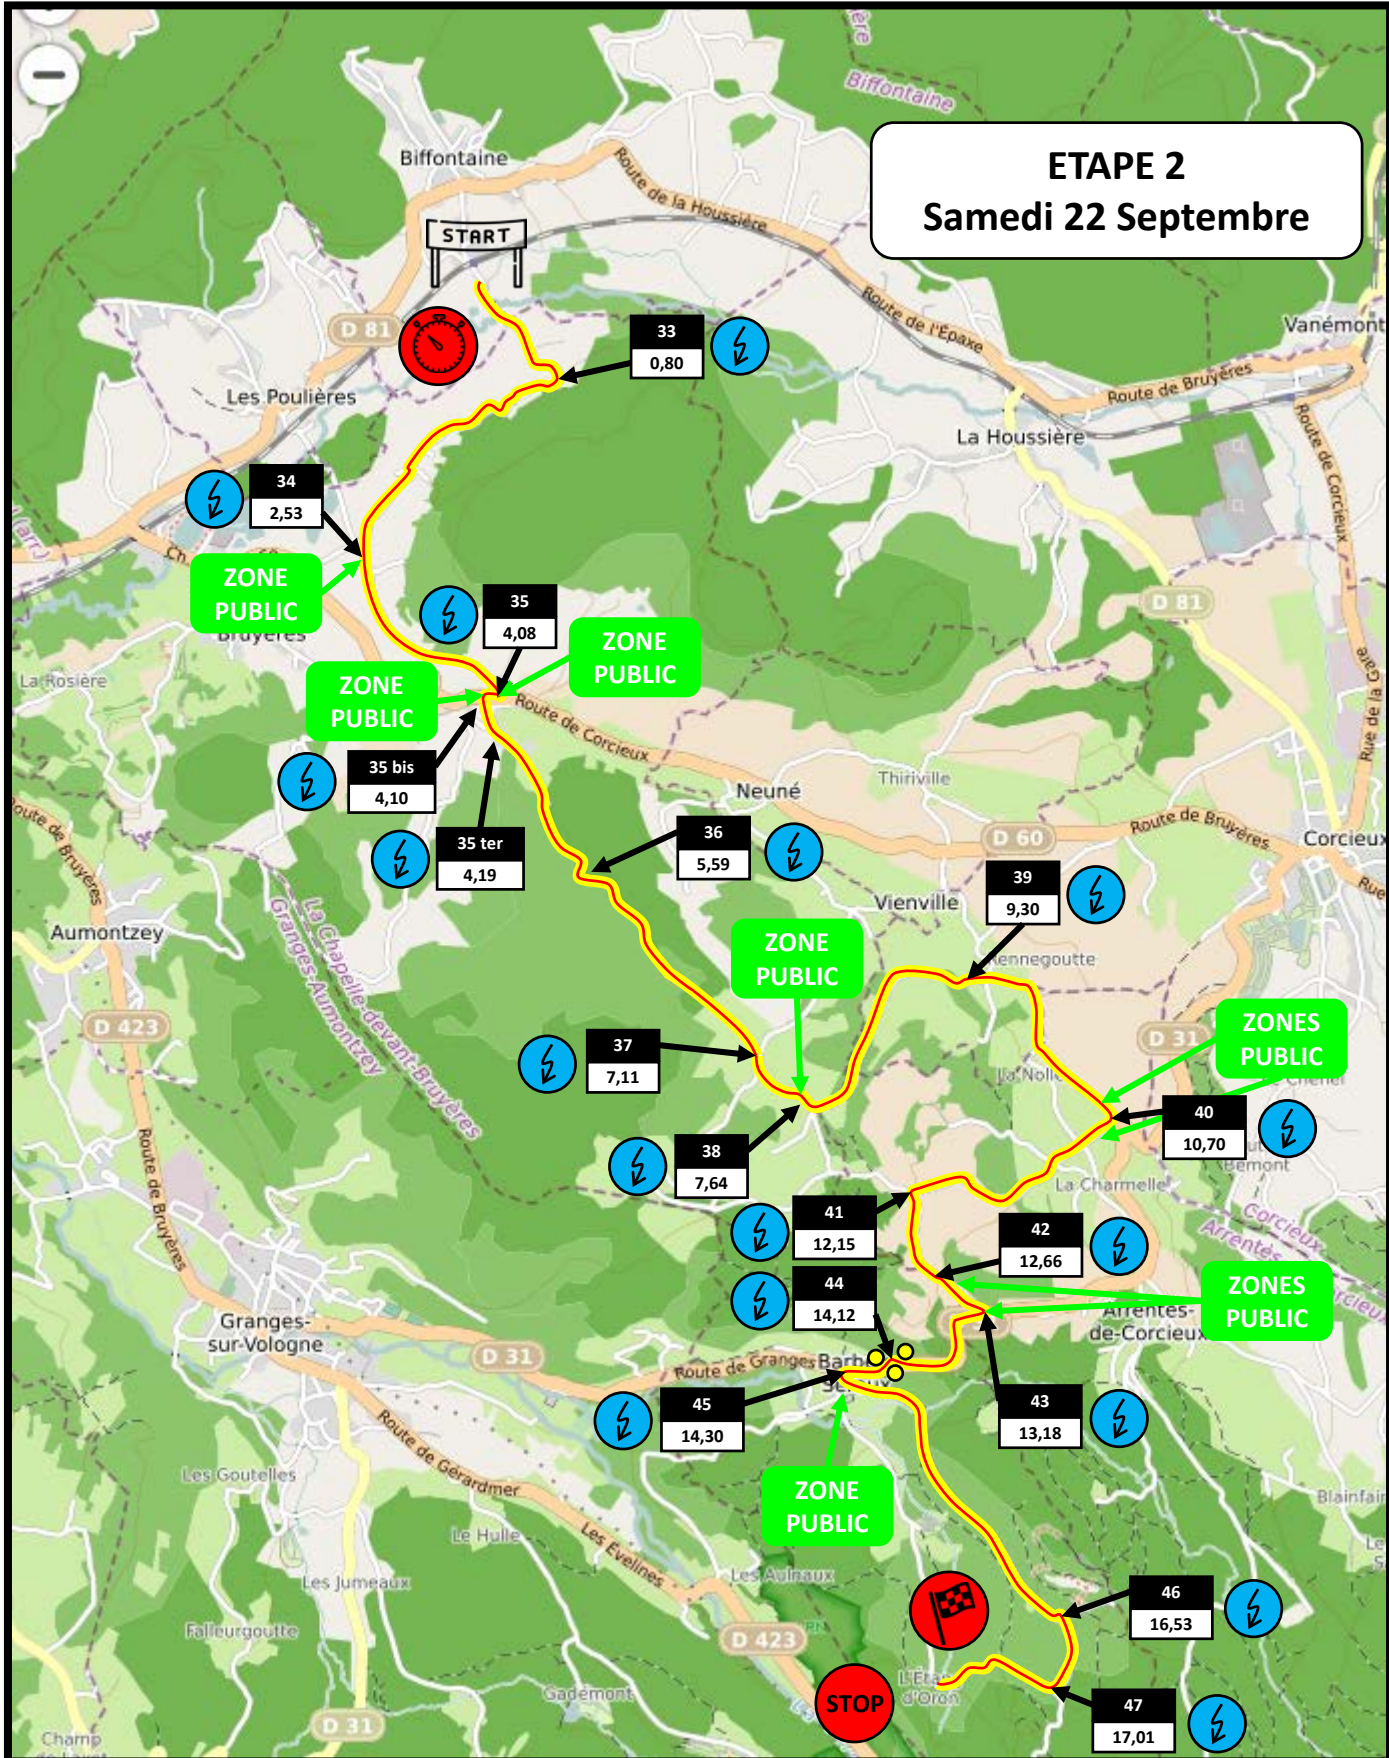

ETAPE 2
Samedi 22 Septembre

63^{ème} Rallye de Lorraine

ES 8-11 LE BIFFONTAINE – BARBEY SEROUX
(17,82 km)