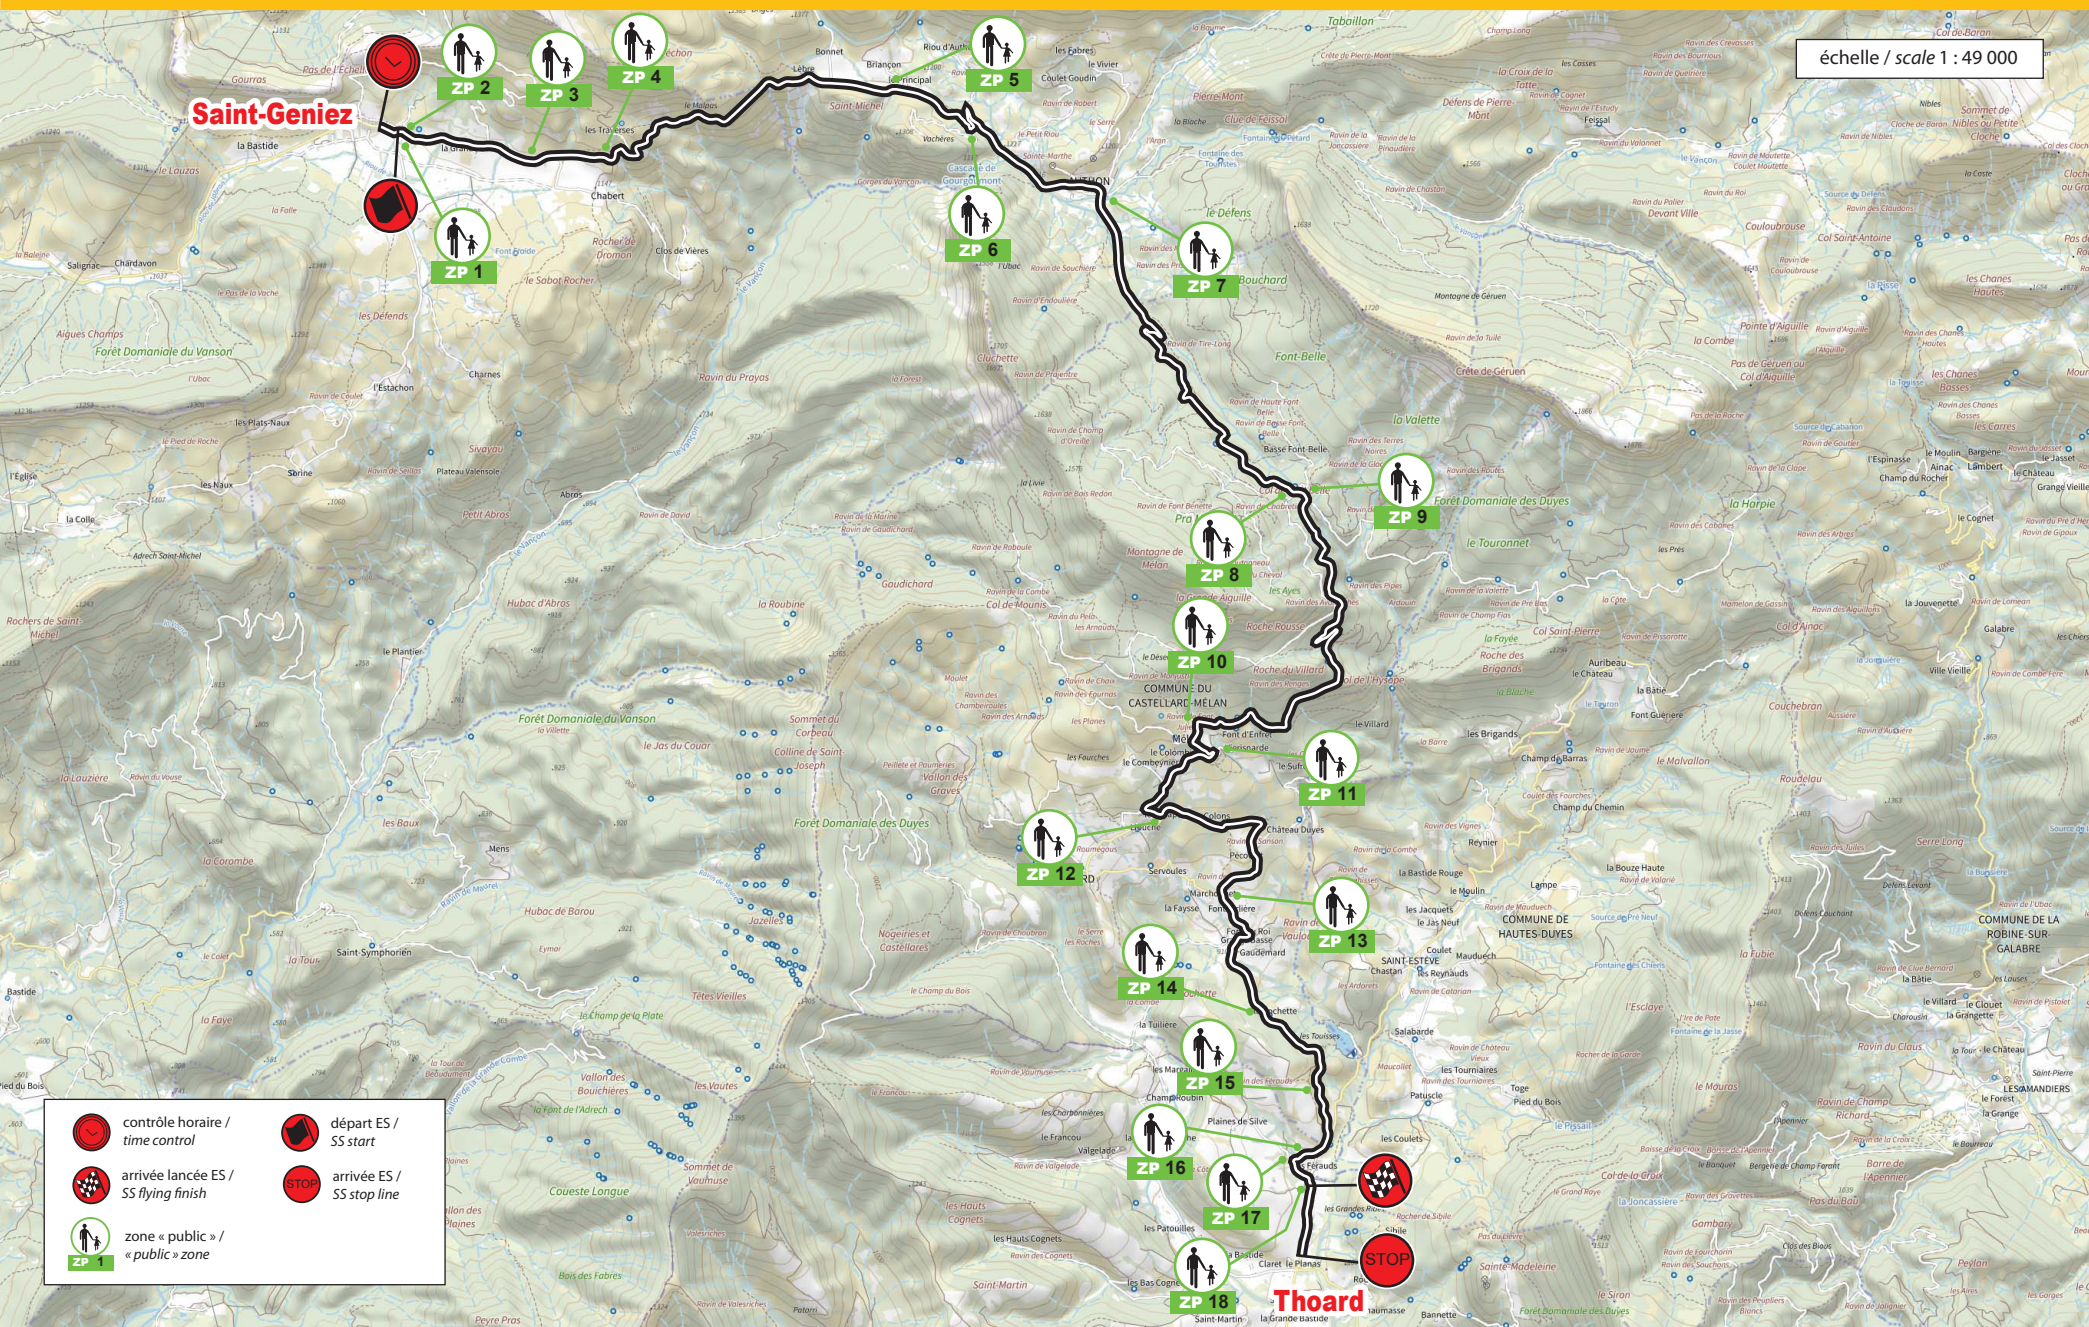

ES / SS 11-13  
20,79 km

# Saint-Geniez / Thoard

samedi 22 janvier  
saturday 22 january

échelle / scale 1 : 49 000

- contrôle horaire / time control
- départ ES / SS start
- arrivée lancée ES / SS flying finish
- arrivée ES / SS stop line
- zone « public » / « public » zone

**Thoard**