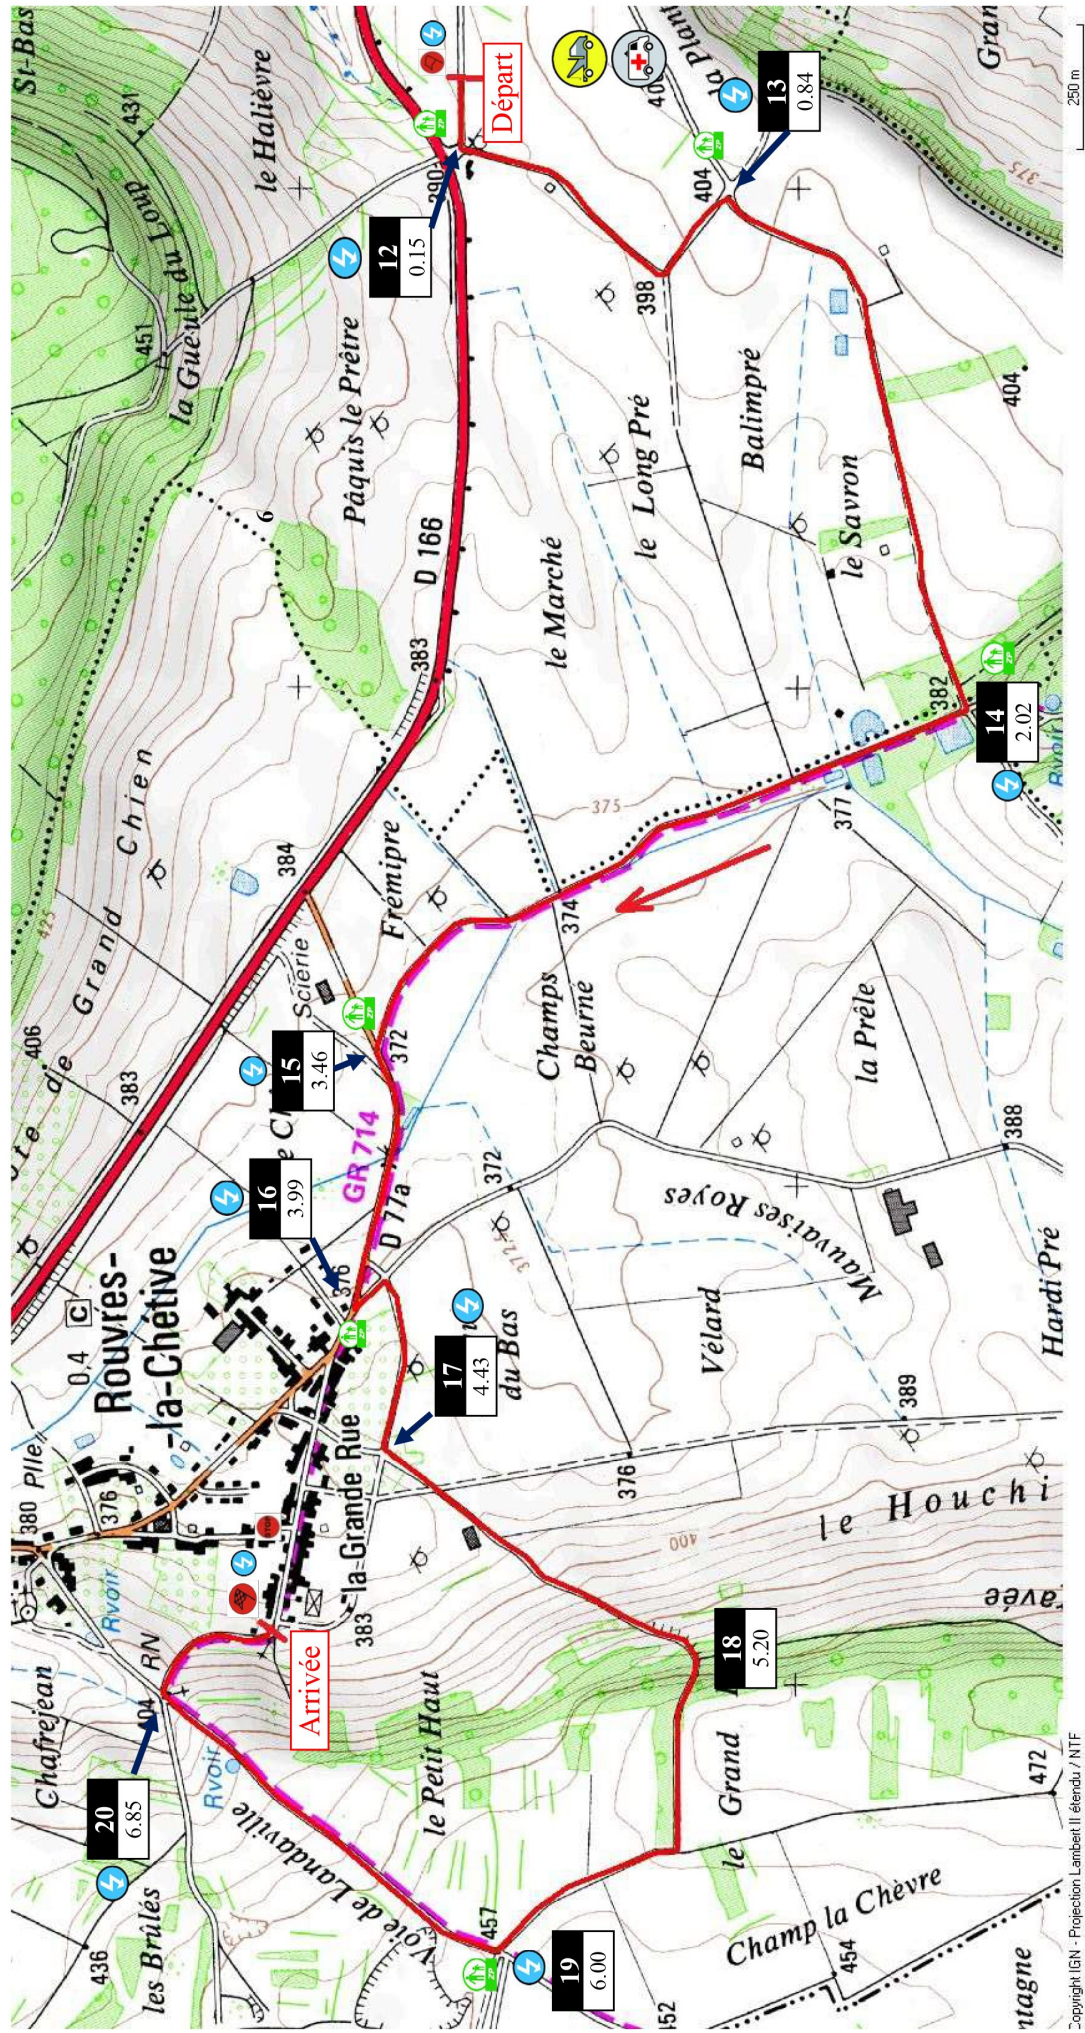

PLAN ES 2-4-6

« LA FREZELLE 7.13 KM »

17e Rallye Régional Mouzon-Frézelle
Samedi 9 Avril 2022