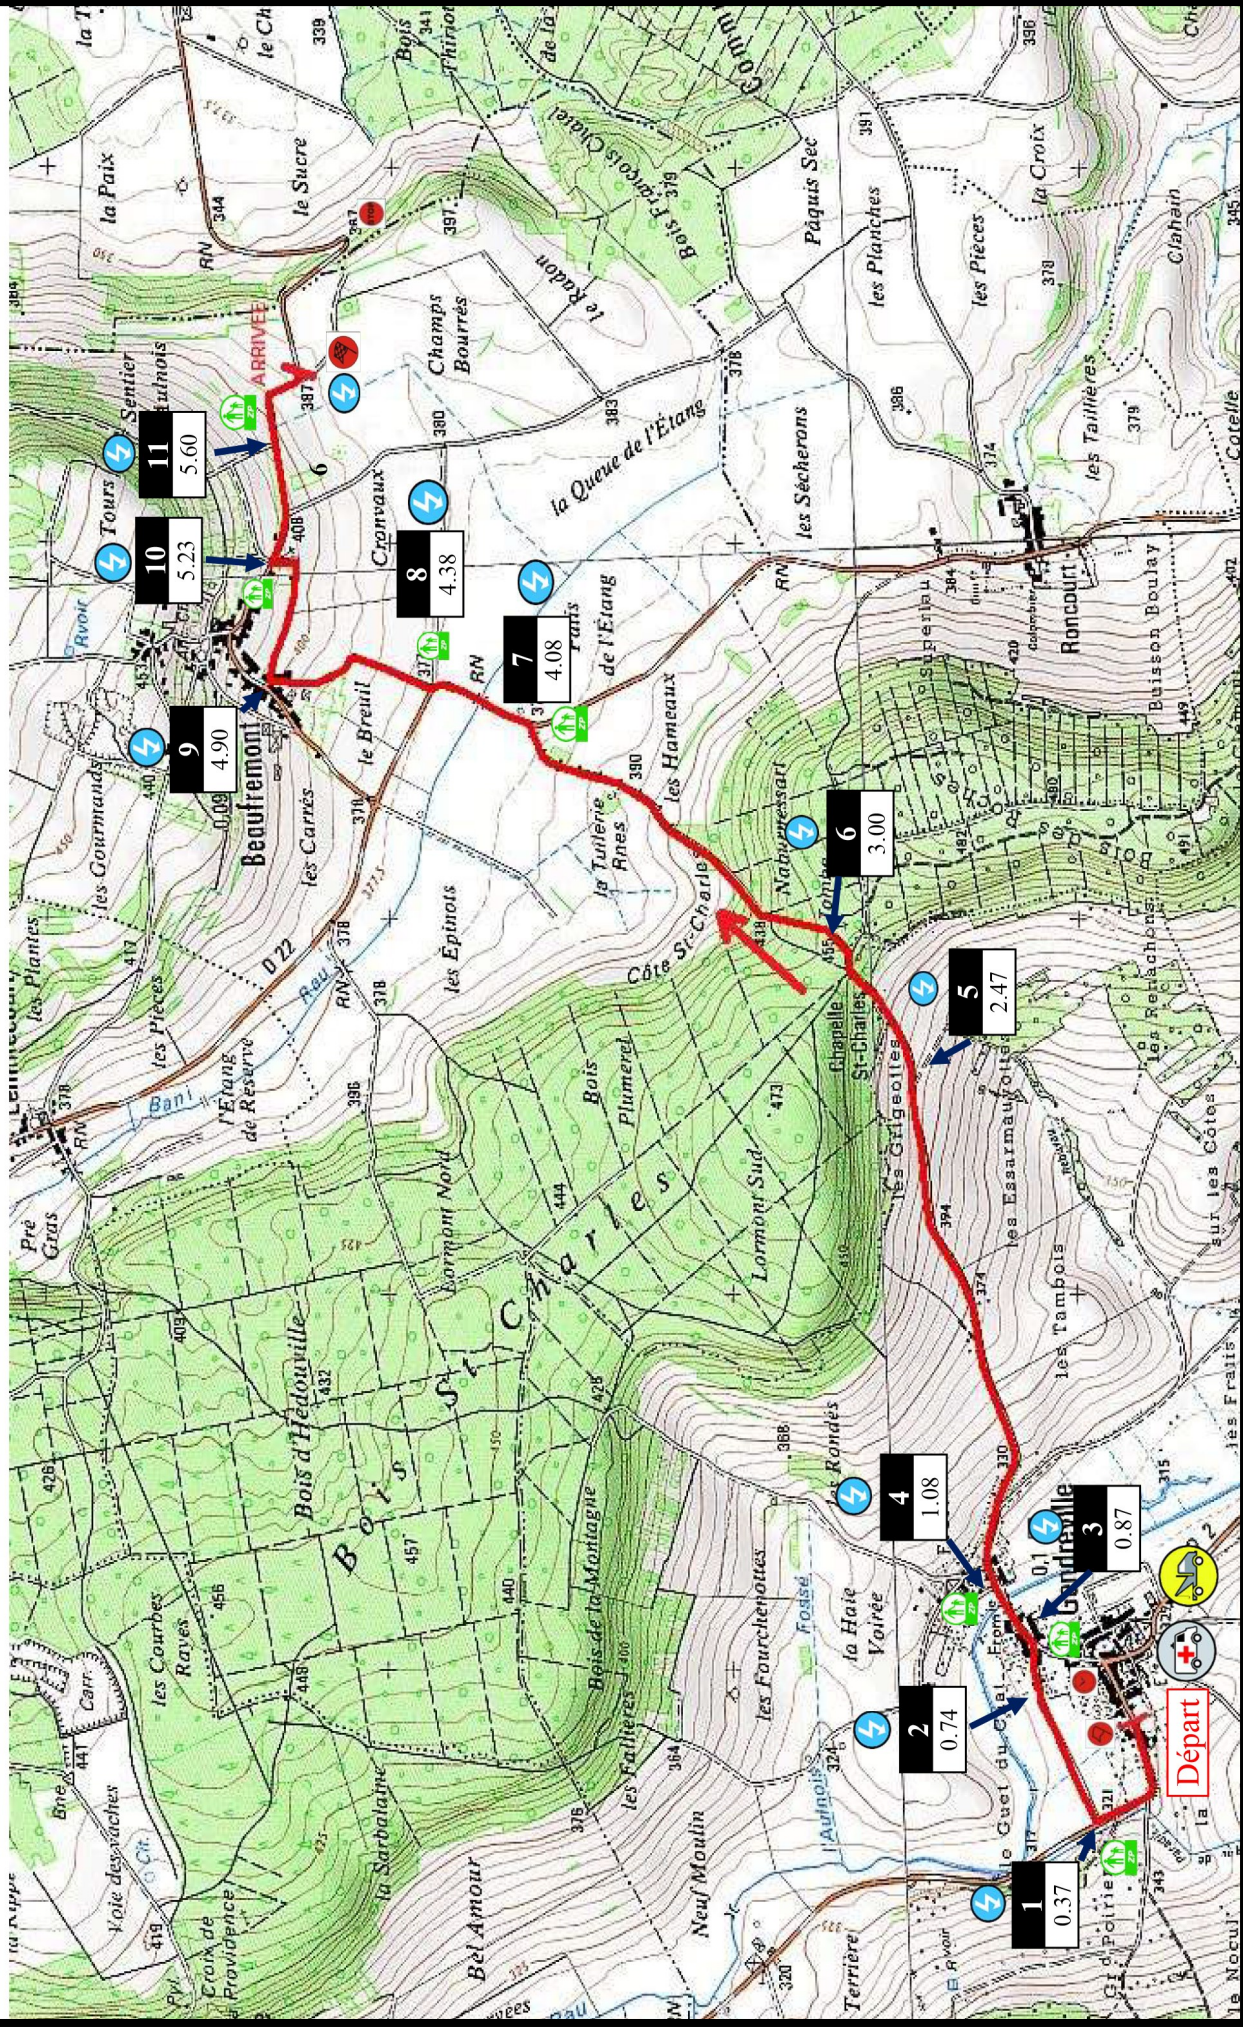

PLAN ES 1-3-5

« CHAPELLE ST CHARLES 5.85 KM »

17e Rallye Régional Mouzon-Frézelle
Samedi 9 Avril 2022