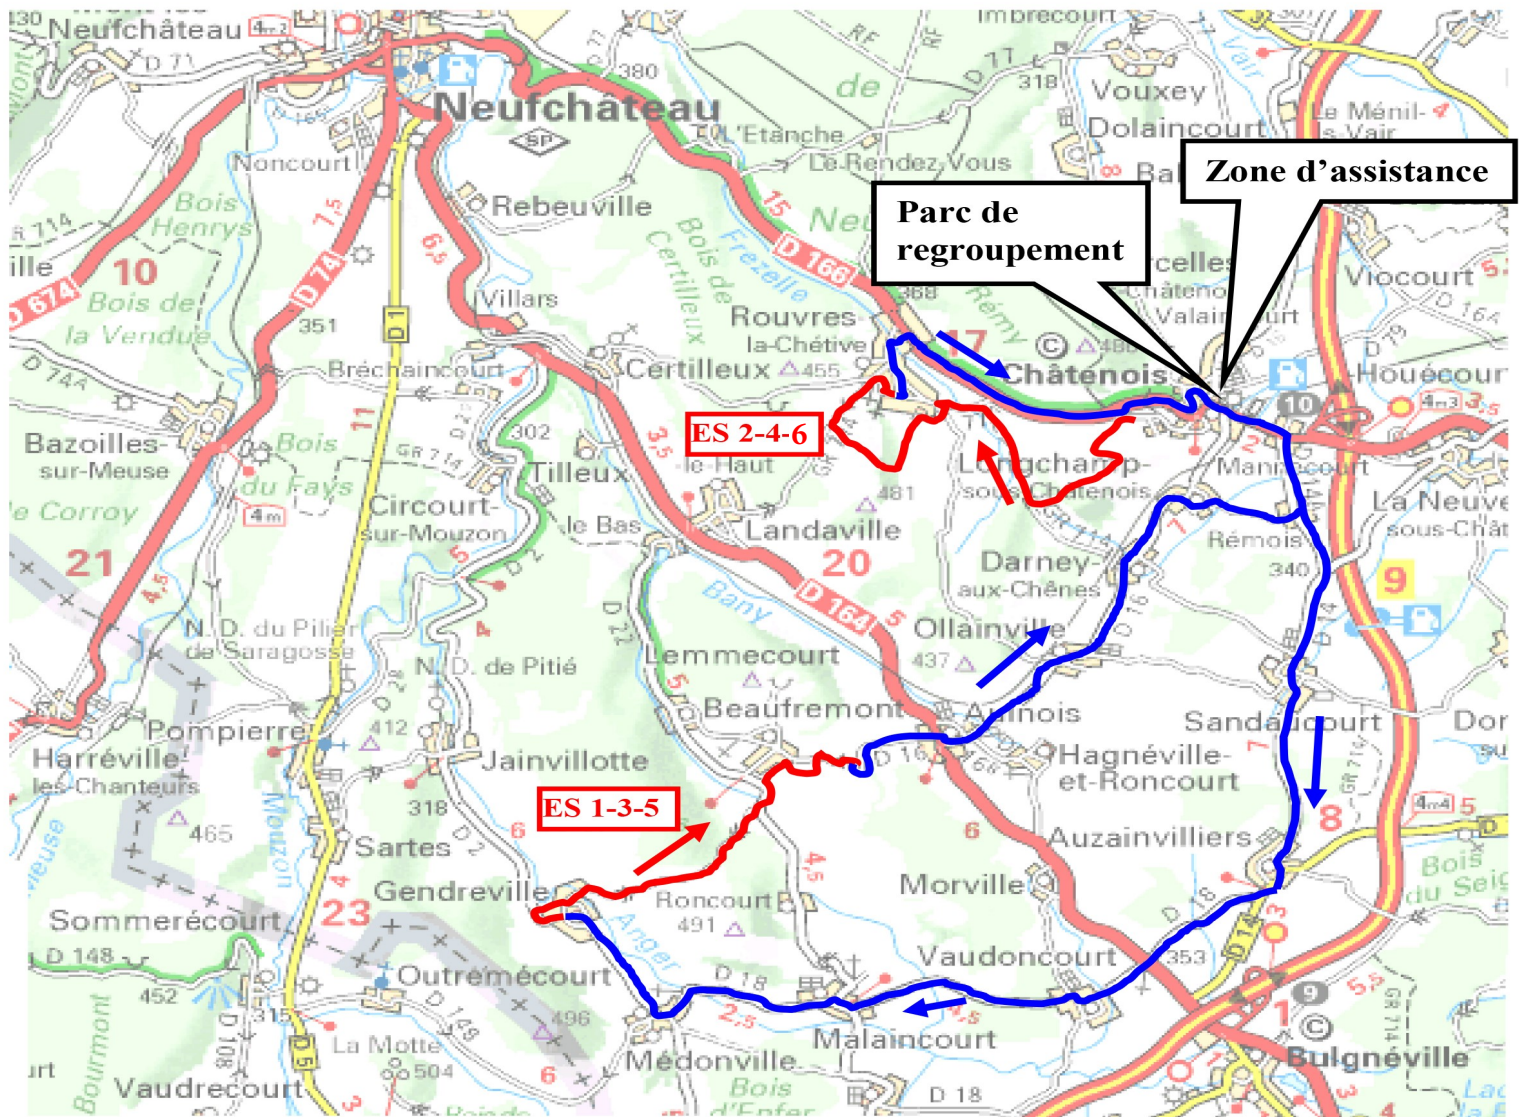

Un GRAND MERCI et longue continuation !!!!

Monsieur Jean Claude MARMEUSE

QUIL Vrac

PLAN GENERAL

17^e Rallye Régional Mouzon-Frézelle
Samedi 9 avril 2022

Tracé du parcours routier en **bleu**.

Tracé du parcours chronométré en **rouge**