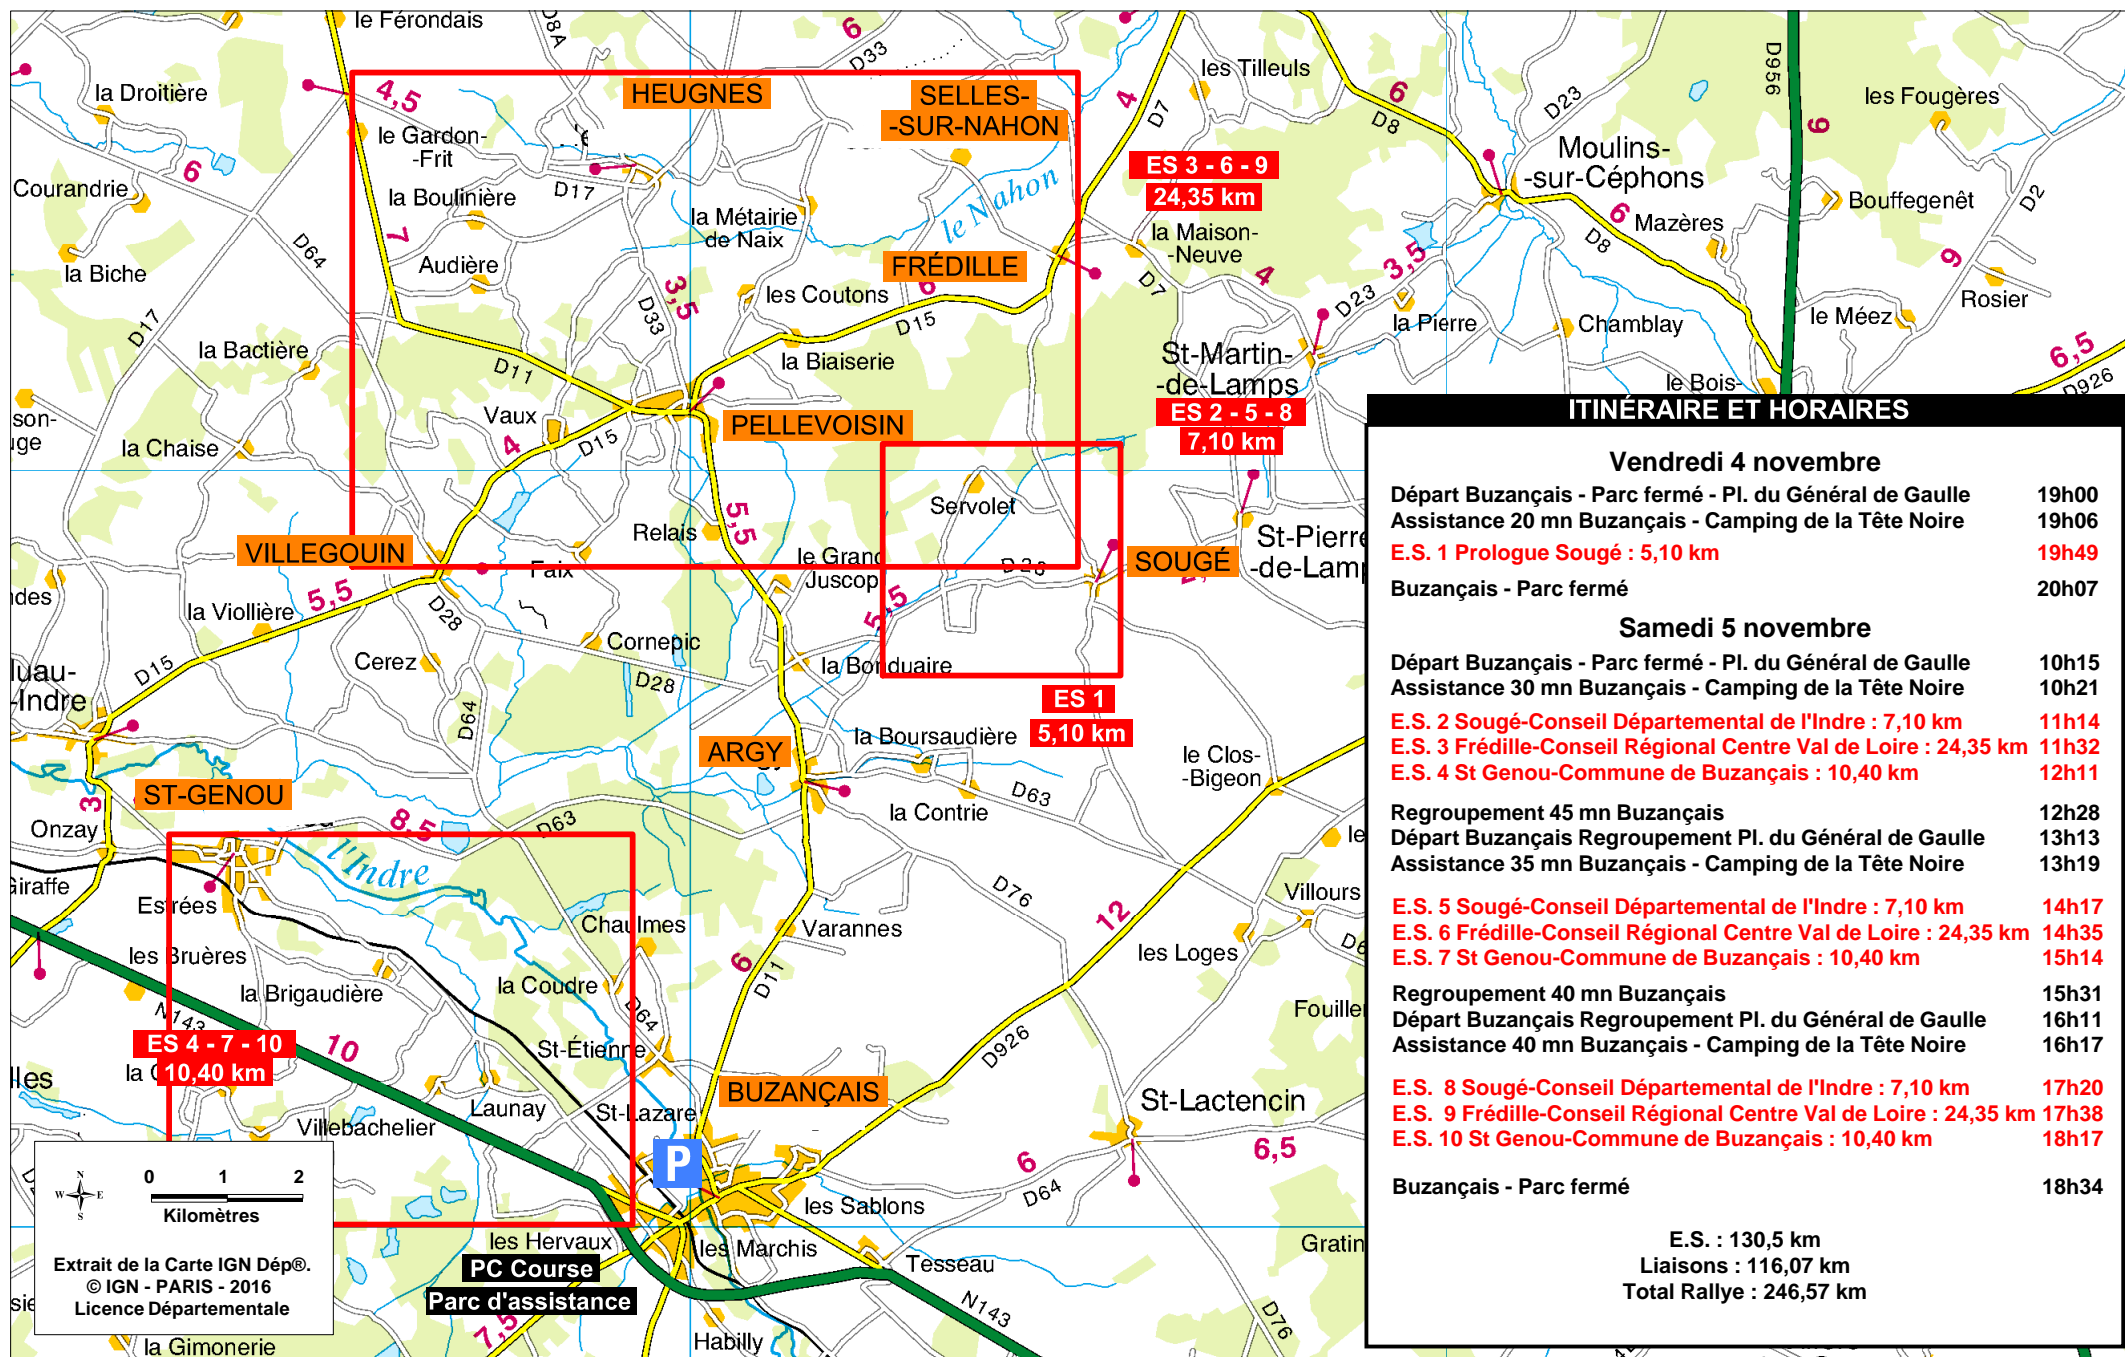

# RALLYE DE L'INDRE

## CARTE GÉNÉRALE

### VENDREDI 4 ET SAMEDI 5 NOVEMBRE 2022

ITINÉRAIRE ET HORAIRES	
<b>Vendredi 4 novembre</b>	
Départ Buzançais - Parc fermé - Pl. du Général de Gaulle	19h00
Assistance 20 mn Buzançais - Camping de la Tête Noire	19h06
<b>E.S. 1 Prologue Sougé : 5,10 km</b>	<b>19h49</b>
Buzançais - Parc fermé	20h07
<b>Samedi 5 novembre</b>	
Départ Buzançais - Parc fermé - Pl. du Général de Gaulle	10h15
Assistance 30 mn Buzançais - Camping de la Tête Noire	10h21
<b>E.S. 2 Sougé-Conseil Départemental de l'Indre : 7,10 km</b>	<b>11h14</b>
<b>E.S. 3 Frédille-Conseil Régional Centre Val de Loire : 24,35 km</b>	<b>11h32</b>
<b>E.S. 4 St Genou-Commune de Buzançais : 10,40 km</b>	<b>12h11</b>
Regroupement 45 mn Buzançais	12h28
Départ Buzançais Regroupement Pl. du Général de Gaulle	13h13
Assistance 35 mn Buzançais - Camping de la Tête Noire	13h19
<b>E.S. 5 Sougé-Conseil Départemental de l'Indre : 7,10 km</b>	<b>14h17</b>
<b>E.S. 6 Frédille-Conseil Régional Centre Val de Loire : 24,35 km</b>	<b>14h35</b>
<b>E.S. 7 St Genou-Commune de Buzançais : 10,40 km</b>	<b>15h14</b>
Regroupement 40 mn Buzançais	15h31
Départ Buzançais Regroupement Pl. du Général de Gaulle	16h11
Assistance 40 mn Buzançais - Camping de la Tête Noire	16h17
<b>E.S. 8 Sougé-Conseil Départemental de l'Indre : 7,10 km</b>	<b>17h20</b>
<b>E.S. 9 Frédille-Conseil Régional Centre Val de Loire : 24,35 km</b>	<b>17h38</b>
<b>E.S. 10 St Genou-Commune de Buzançais : 10,40 km</b>	<b>18h17</b>
Buzançais - Parc fermé	18h34
E.S. : 130,5 km	
Liaisons : 116,07 km	
Total Rallye : 246,57 km	