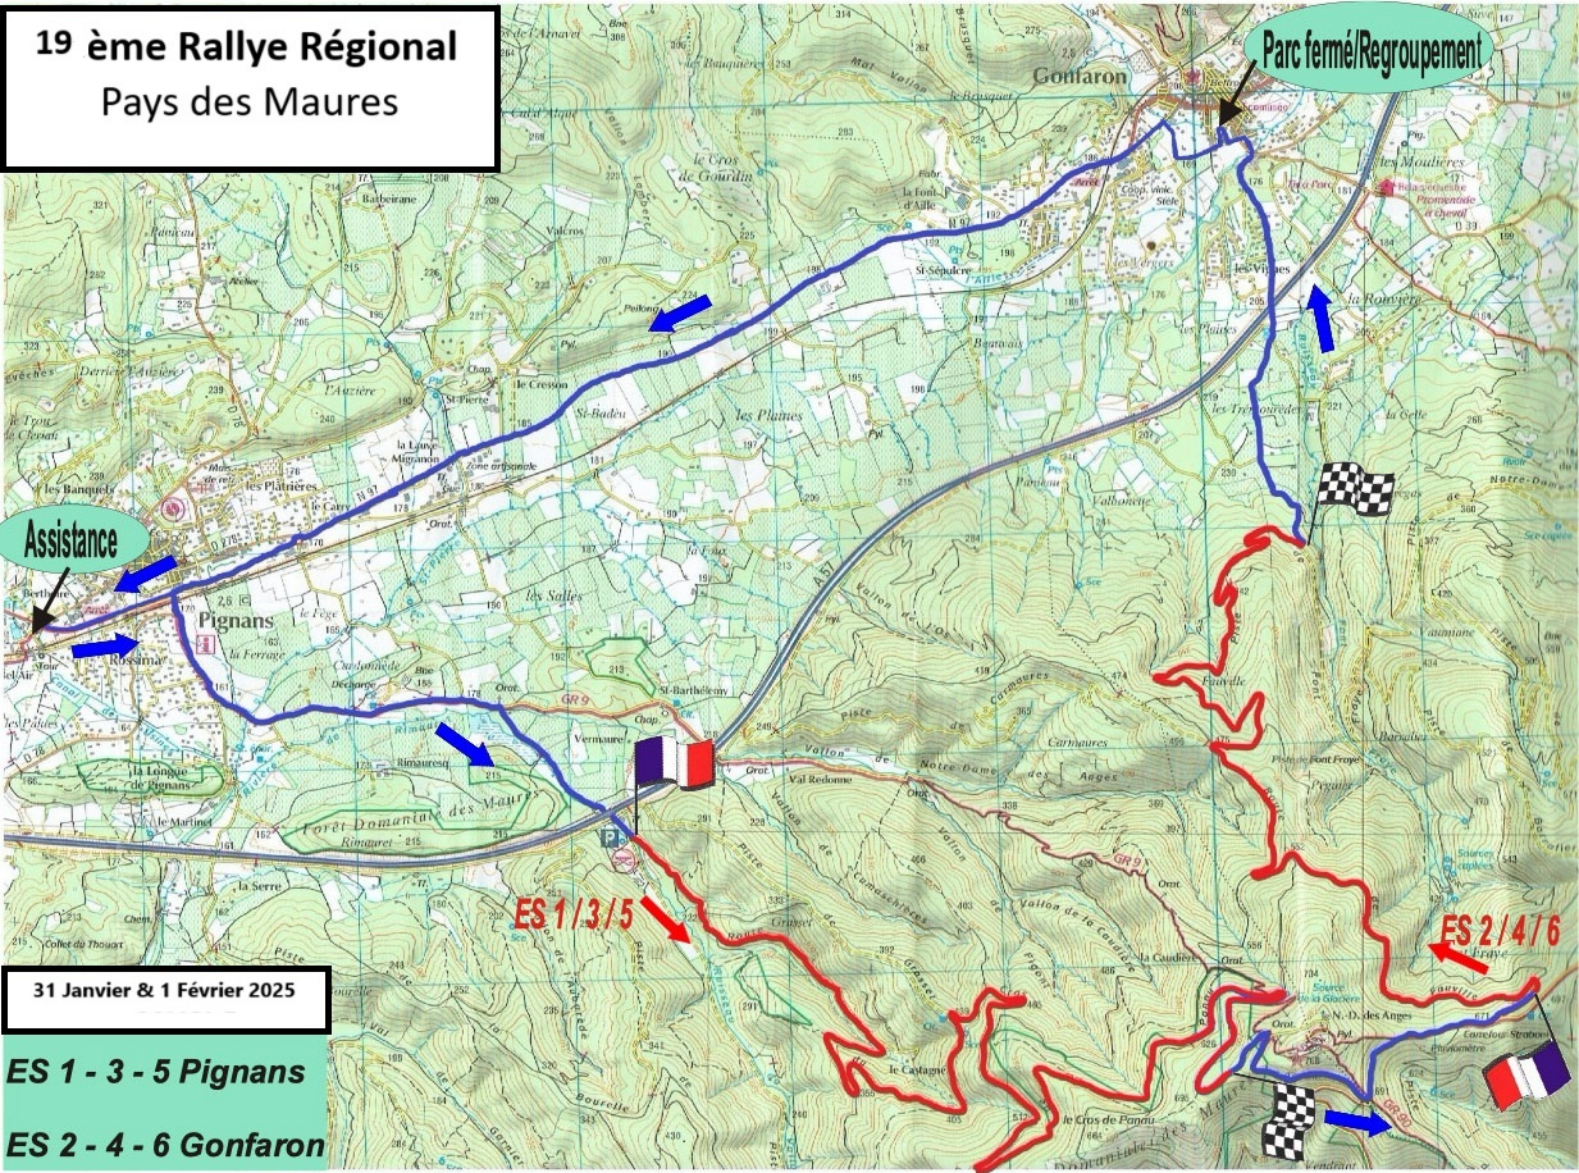

19 ème Rallye Régional Pays des Maures

Parc fermé/Regroupement

Assistance

31 Janvier & 1 Février 2025

ES 1 - 3 - 5 Pignans

ES 2 - 4 - 6 Gonfaron

ES 1/3/5

ES 2/4/6